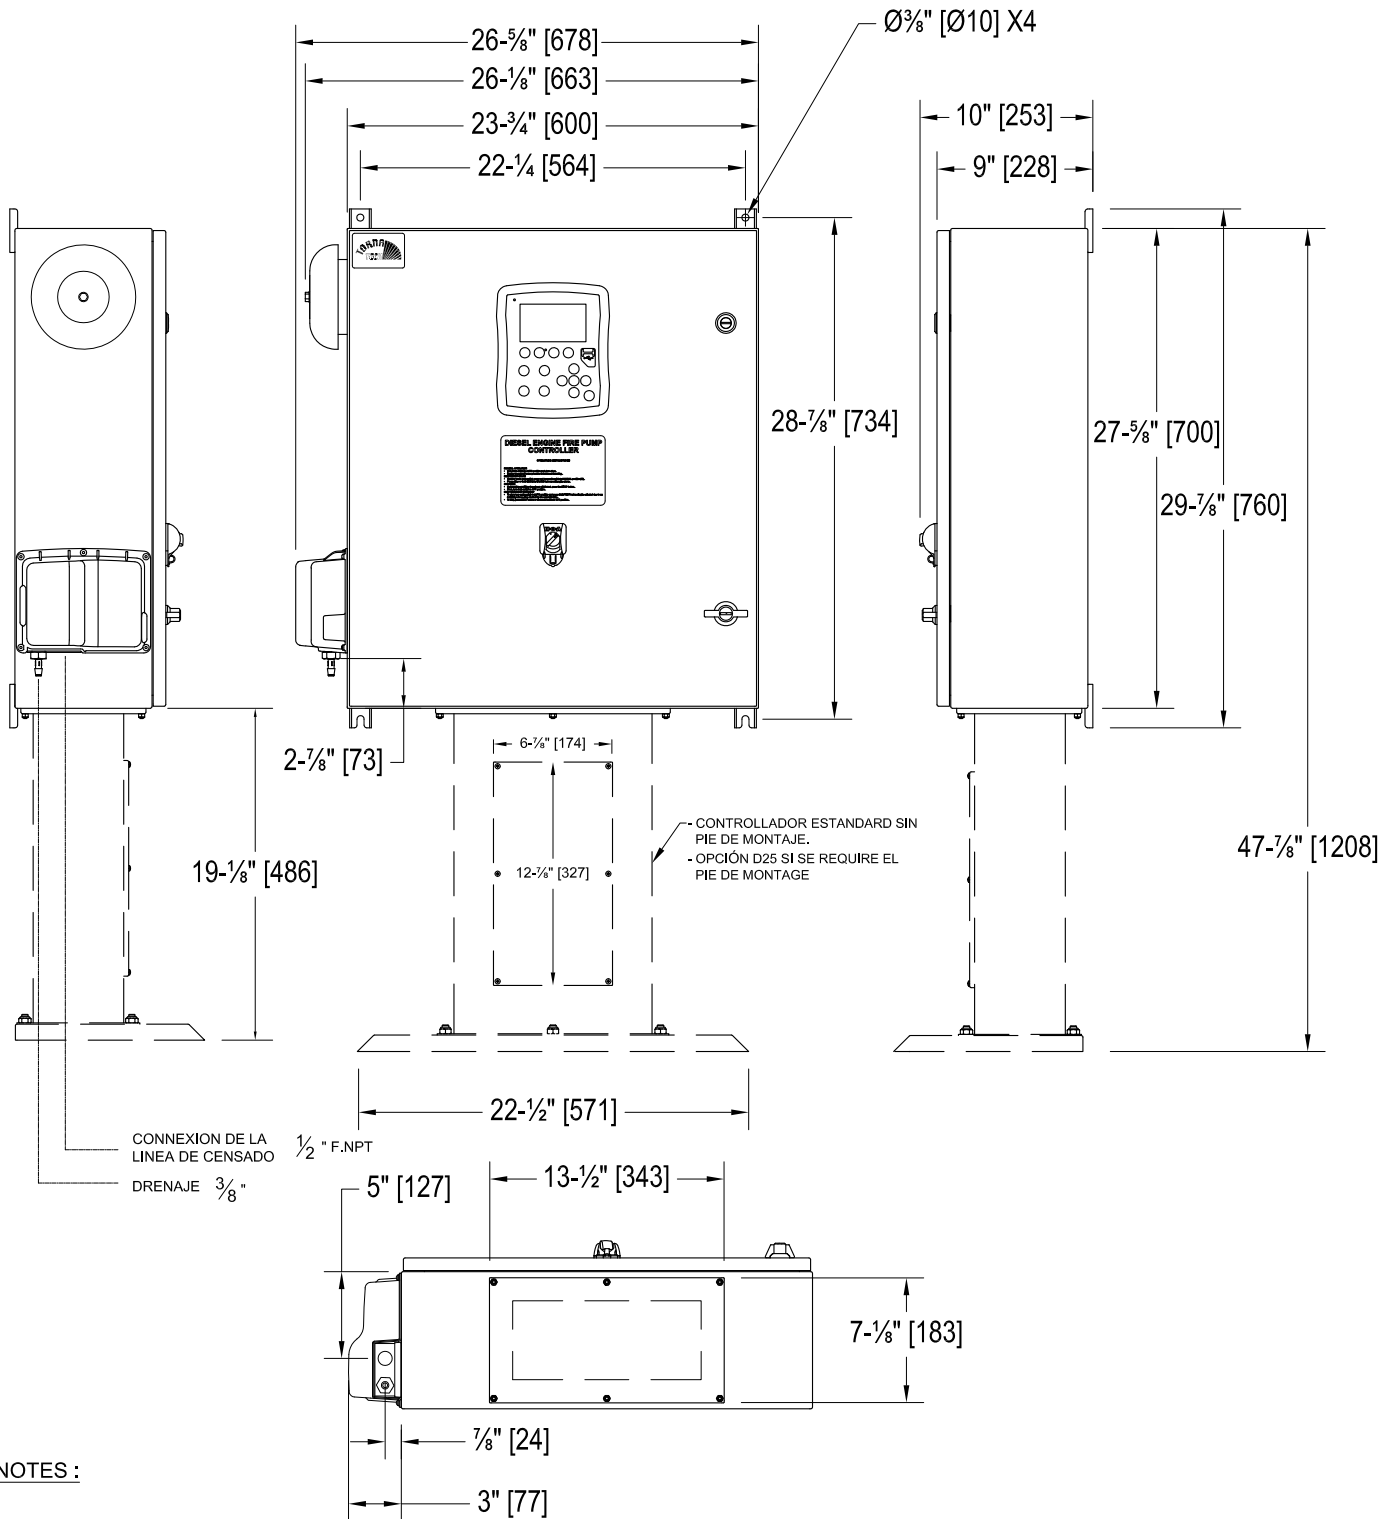

CONTROLADOR DE BOMBA CONTRA INCENDIO A MOTOR DIESEL MODELO: GPD

Dimensiones

DE CONFORMIDAD A LA MAS RECIENTE NORMA NFPA20

NOTES :

- ENSAMBLADO NEMA 2
- PINTURA : ROJO TEXTURIZADO RAL3002
- REMOVER LA PLACA DEL FONDO PARA PERFORAR LA ABERTURA DE ENTRADAS
- UTILIZAR SOLAMENTE LA PLACA REMOVIBLE PARA LA ENTRADA DE CONDUCTORS
- USE SOLAMENTE CONECCIONES Y CONDUCTORES IMPERMEABLES

No. de Dibujo	
DES.	GPD-DI500 /S
VER.	
APP.	