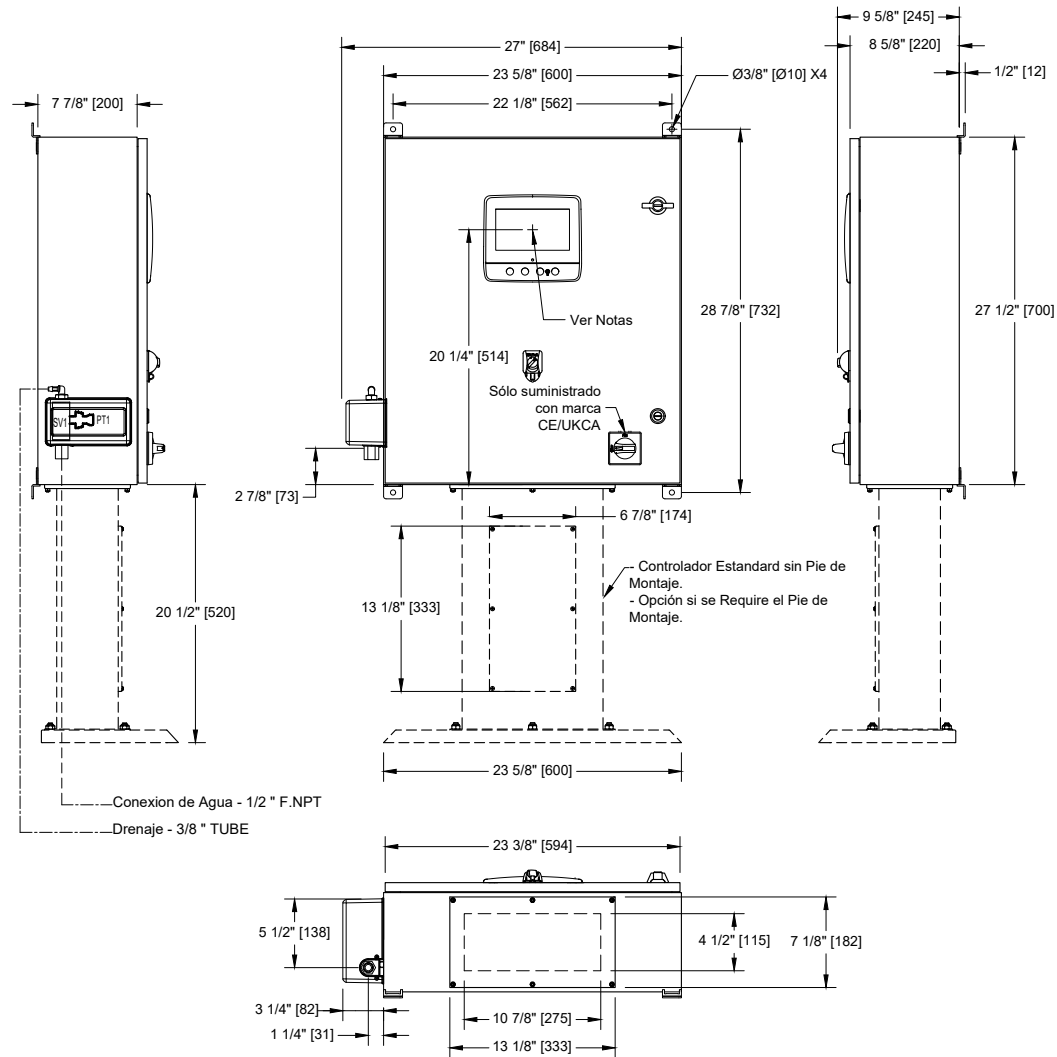

© Tornatech, Inc. Not for construction.
Subject to change without notice.

	BY	DD/MM/YY
DRAWN BY	ACD	01/02/24
FINAL APPROVAL	FC	01/02/24

CONTROLADOR DE BOMBA CONTRA INCENDIO A MOTOR DIESEL 12VCD O 24VCD NEGATIVO A TIERRA

MODELO: GFD

CONSTRUIDO CON LA NORMA NFPA20

PROYECCIÓN
DE TERCER
ÁNGULO

DRAWING NUMBER	GFD-DI800/S
DWG REV. 0	
SHEET 1 OF 1	

- Notas:**
- Estándar: IP55
 - Color estándar : rojo RAL 3002.
 - Todas las dimensiones son en pulgadas [milímetros].
 - Centro de la pantalla del VIZITouch: desde la base 20-1/4" [514] (sin pies).
 - Se recomienda que pasar por el cable entre la placa inferior.
 - Utilisar solamente conectores impermeable para cableado.
 - Proteja el equipo contra residuos durante el taradraje.
 - Giro de la puerta es igual al ancho de la misma.