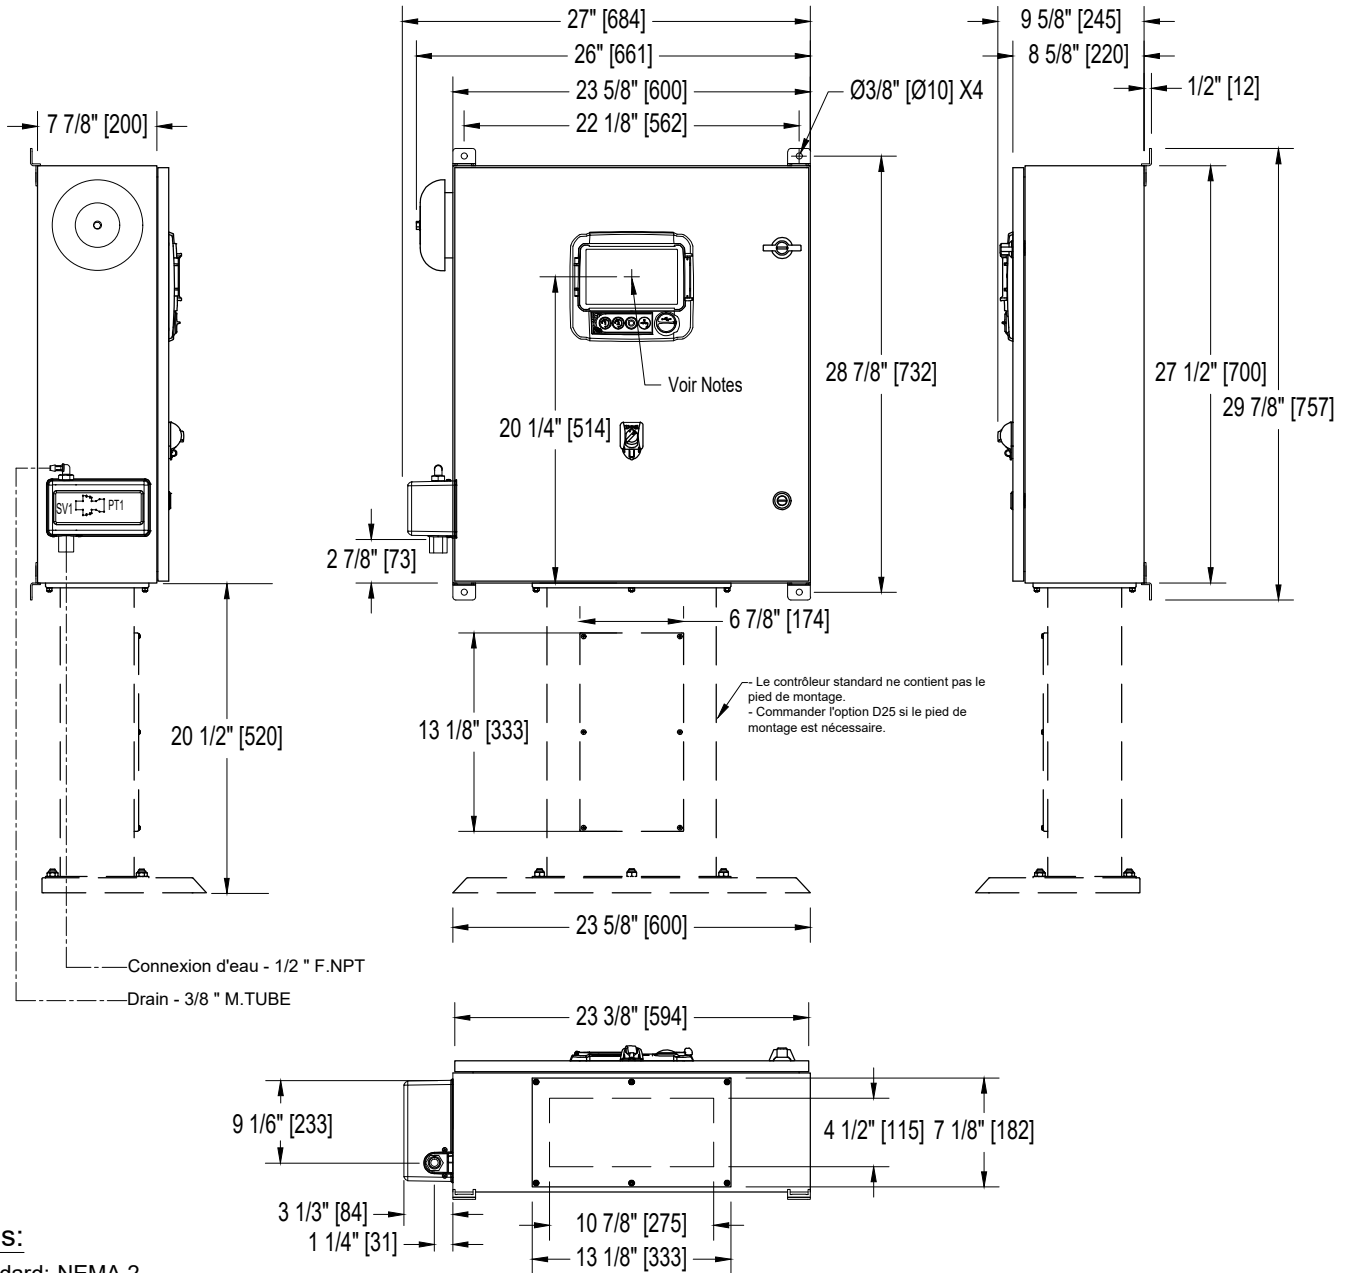

Contrôleur de Moteur Diesel pour Pompe Incendie 12VCC ou 24VCC Masse Négative

Modèle: GPD

Dimensions

Conforme à la norme NFPA 20 la plus récente.

Notes:

- Standard: NEMA 2
- Peinture standard: texture rouge RAL 3002.
- Toutes les dimensions sont en pouces [millimètres].
- Centre de l'écran ViZiTouch: 20-1/4" [514] à partir du bas (sans pied).
- Il est recommandé de passer les câbles à travers l'entrée de la plaque de dessous.
- Utiliser des raccords électriques étanches.
- Protéger contre les copeaux pendant le perçage.
- L'ouverture de la porte équivaut à sa largeur.

Dessin pour informations seulement.
Le fabricant se réserve le droit d'apporter des changements sans préavis.
Contacter le fabricant pour des schémas tel que construit.

REV.	DESCRIPTION	DD/MM/YY	Numéro de Dessin
2.	Removed Seismic logo (optional)	18/05/22	GPD-DI700 /F
1.	Revised logo	18/06/18	
0.	First issue	18/11/16	