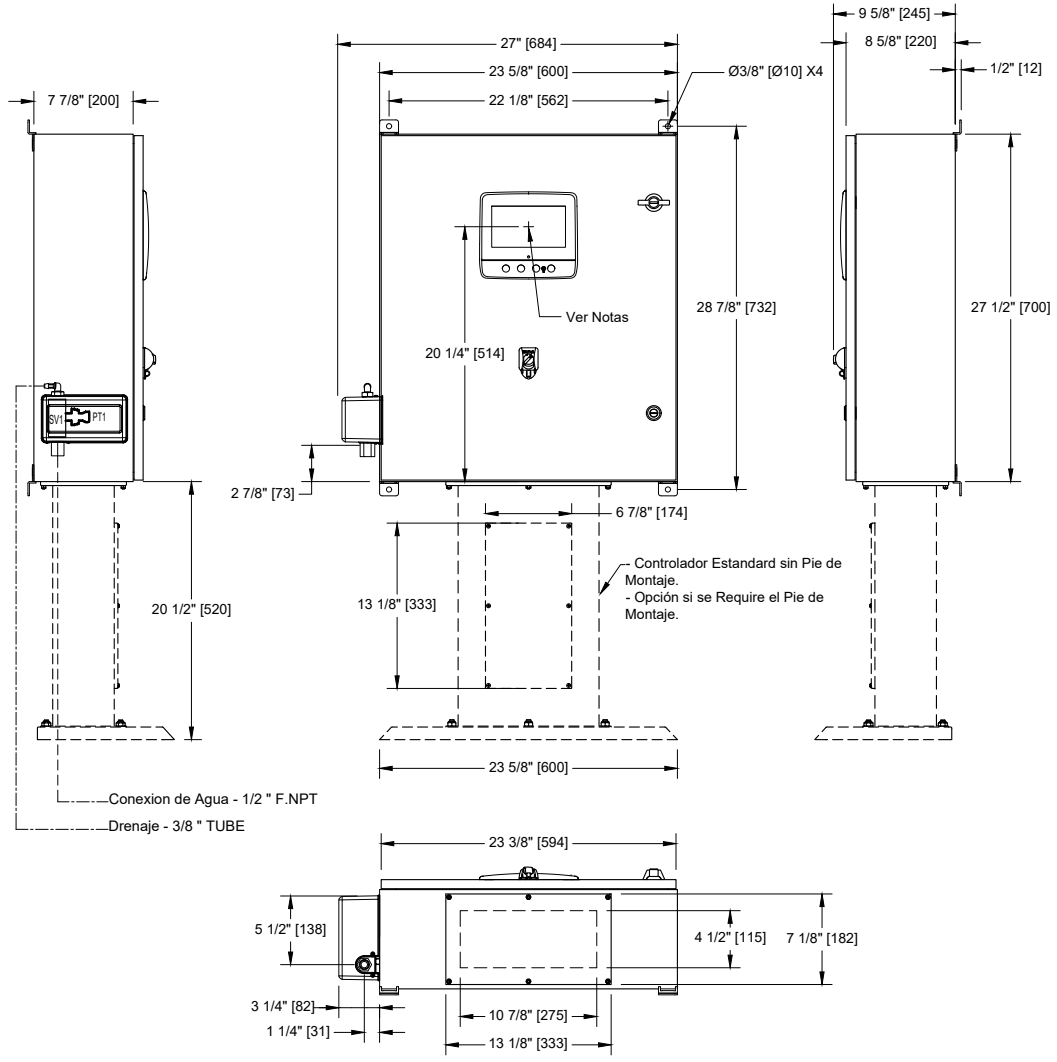

© Tornatech, Inc. Not for construction.
Subject to change without notice.

	BY	DD/MM/YY
DRAWN BY	ACD	28/02/23
FINAL APPROVAL	FC	28/02/23

CONTROLADOR DE BOMBA CONTRA INCENDIO A MOTOR DIESEL 12VCD O 24VCD NEGATIVO A TIERRA

MODELO: GPD

CONSTRUIDO CON LA ÚLTIMA EDICIÓN DE LA NORMA NFPA 20 & NFPA 70

PROYECCIÓN
DE TERCER
ÁNGULO

DRAWING NUMBER	GPD-DI800/S
DWG REV. 0	
SHEET 1 OF 1	

- Notas:**
- Estándar: NEMA 2
 - Color estándar : rojo RAL 3002.
 - Todas las dimensiones son en pulgadas [milímetros].
 - Centro de la pantalla del VIZITouch: desde la base 20-1/4" [514] (sin pies).
 - Se recomienda que pasar por el cable entre la placa inferior.
 - Utilizar solamente conectores impermeable para cableado.
 - Proteja el equipo contra residuos durante el tarrajeo.
 - Giro de la puerta es igual al ancho de la misma.