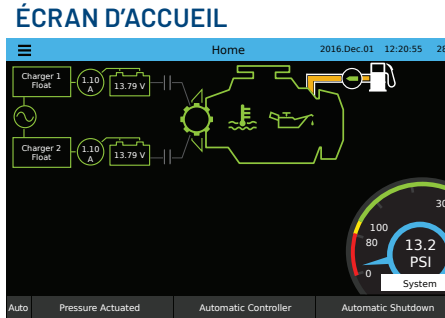

Interface opérateur ViZiTouch 2.1