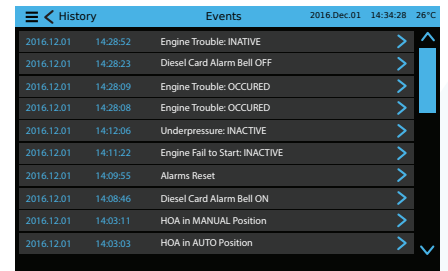

ÉVÉNEMENTS