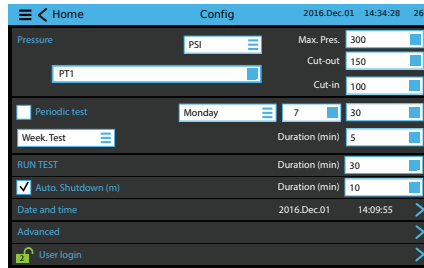

CONFIGURATION