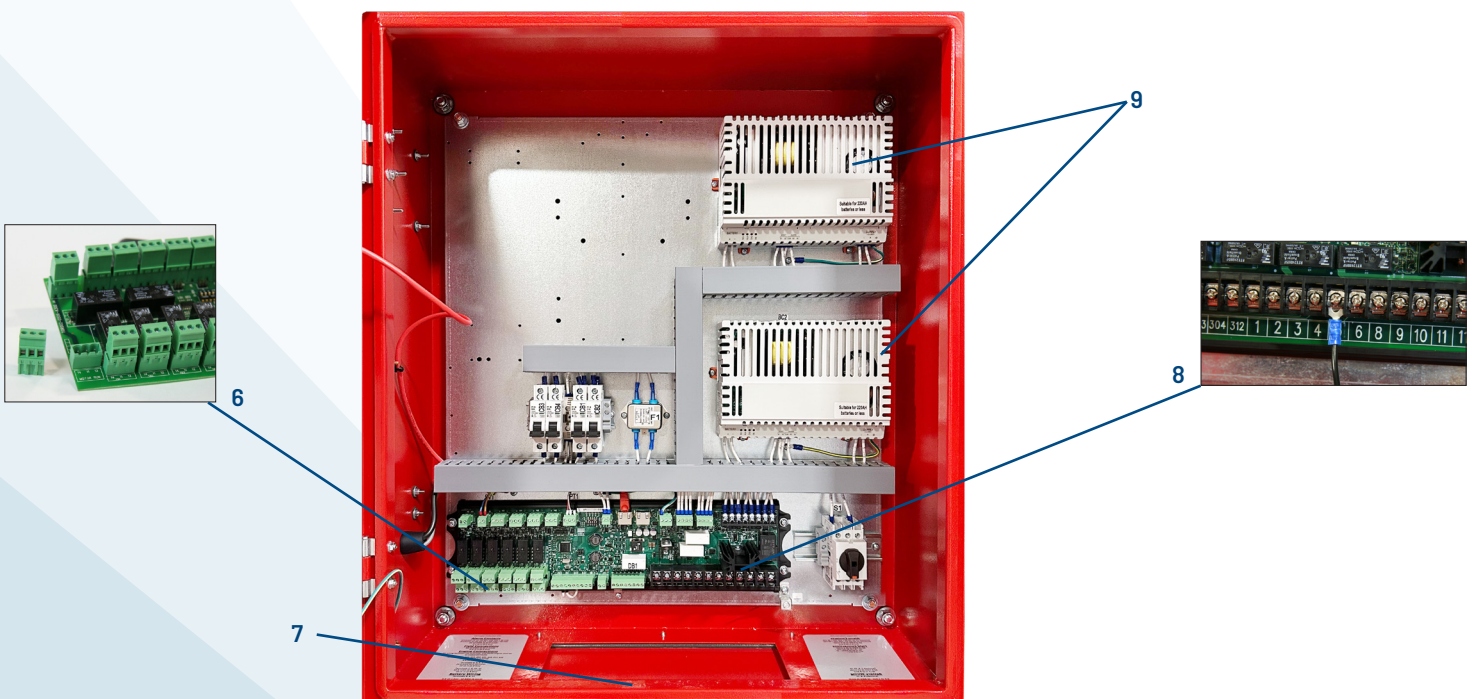

## Contrôleur de pompe à incendie - Engin diesel

### Caractéristiques générales

- Interface opérateur ViZiTouch 2.1
- Enregistrement des pressions et des événements
- Affichage de la tension et du courant des batteries
- Bouton cycle d'essai manuel par activation d'une électrovanne
- Sélecteur maître MANUEL-HORS-AUTO
- Boutons poussoirs Démarrage (2)
- Bouton Arrêt
- Terminaux pour départ à distance et départ par vanne de déluge
- Capteur de pression et électrovanne d'essai montés à l'extérieur
- Plaque passe fils amovible
- Sonnerie d'alarme
- Contacts d'alarme à distance
- Minuterie programmable pour essai hebdomadaire
- Cycles de démarrage
- Arrêt automatique programmable (Minuterie de marche minimale)
- Minuterie de départ séquentiel programmable (Délai au démarrage)

1. Sonnerie d'alarme
2. Capteur de pression et electrovanne d'essai montés à l'extérieur
3. Fermeture à clé
4. Interface opérateur ViZiTouch 2.1
5. Sélecteur maître Manuel-Hors-Auto

6. Bornes des contacts d'alarmes amovibles
7. Plaque passe fils amovible
8. Connecteur moteur pour cosses à fourche
9. Chargeur de batteries