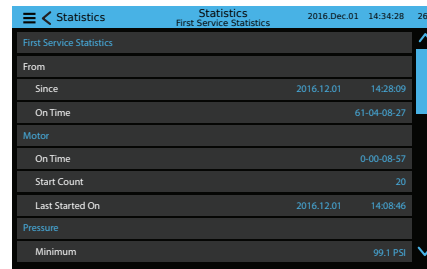

HISTORIQUE/STATISTIQUES