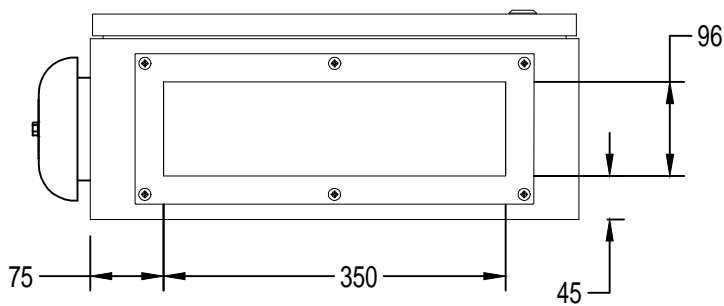

Dimensiones

Construido con la última edición de la norma EN 12845

Voltaje / Tabla de Potencia		
Voltaje	Min	Max
380 - 400 - 415	5 kW	37 kW

Notas:

- Estándar: IP55
- Color Estándar : Rojo RAL 3002.
- Todas las Dimensiones son en Milímetros
- Centro de la Pantalla del ViZiTouCh: desde la base 462mm
- Se Recomienda que Pasar por el Cable entre la Placa Inferior.
- Utilizar Solamente Conectores Impermeable para Cableado.
- Proteja el Equipo contra Residuos Durente el Taradraje.
- Giro de la Puerta es Igual al Ancho de la Misma.

Basándose únicamente a título informativo.

El Fabricante se reserva el derecho de modificar este dibujo, sin previo aviso.

Contacto el fabricante para los dibujo como se construyó.

REV.	DESCRIPTION	DD/MM/YY	Numero de Dibujo
1	Modified the Enclosure	04/08/16	HFX-DI500 /S
2	General revision	23/08/17	
3	Revised logo	18/06/18	