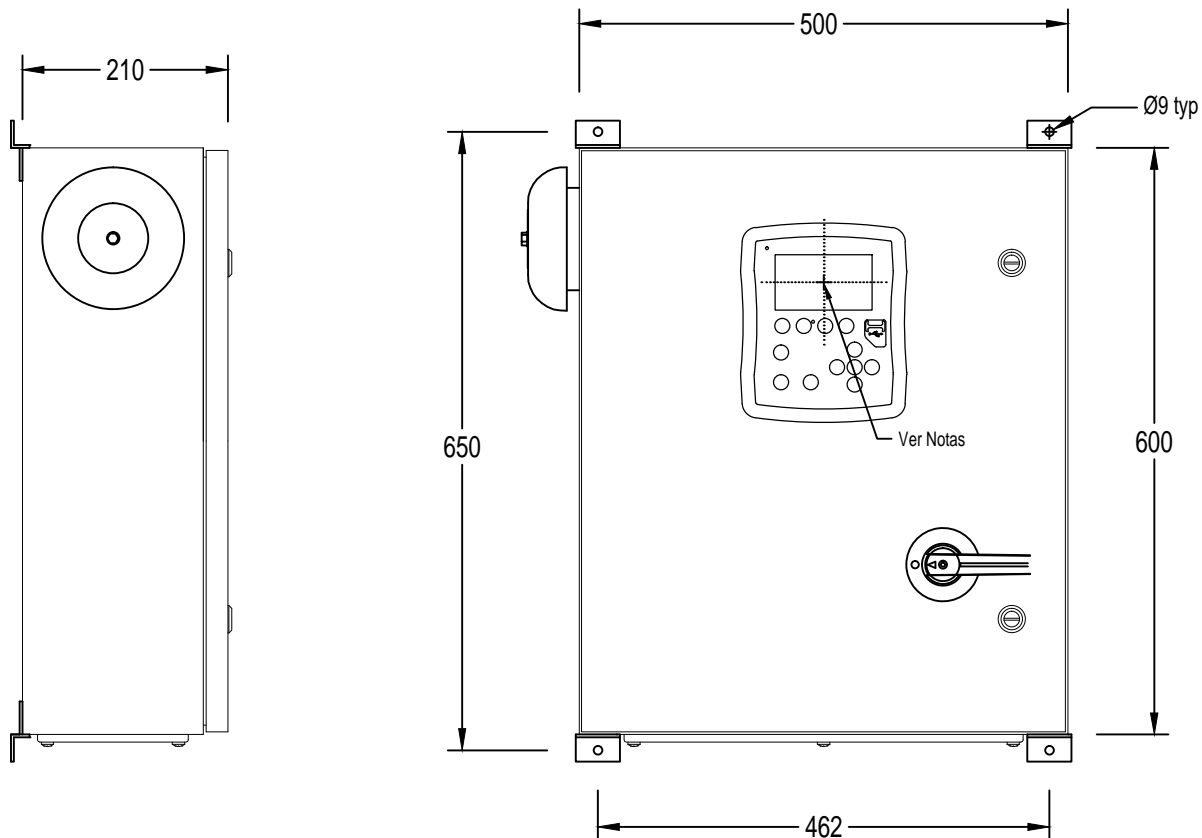

Dimensiones

Construido con la última edición de la norma EN 12845

Voltaje / Tabla de Potencia		
Voltaje	Min	Max
380 - 400 - 415	5 kW	37 kW

Notas:

- Estándar: IP55
- Color Estándar : Rojo RAL 3002.
- Todas las Dimensiones son en Milímetros
- Centro de la Pantalla del ViZiTouCh: desde la base 462mm
- Se Recomienda que Pasar por el Cable entre la Placa Inferior.
- Utilizar Solamente Conectores Impermeable para Cableado.
- Proteja el Equipo contra Residuos Durente el Taradraje.
- Giro de la Puerta es Igual al Ancho de la Misma.

Basándose únicamente a título informativo.

El Fabricante se reserva el derecho de modificar este dibujo, sin previo aviso.

Contacto el fabricante para los dibujo como se construyó.

REV.	DESCRIPTION	DD/MM/YY	Numero de Dibujo
1	Modified the Enclosure	04/08/16	HFX-DI500 /S
2	General revision	23/08/17	
3	Revised logo	18/06/18	