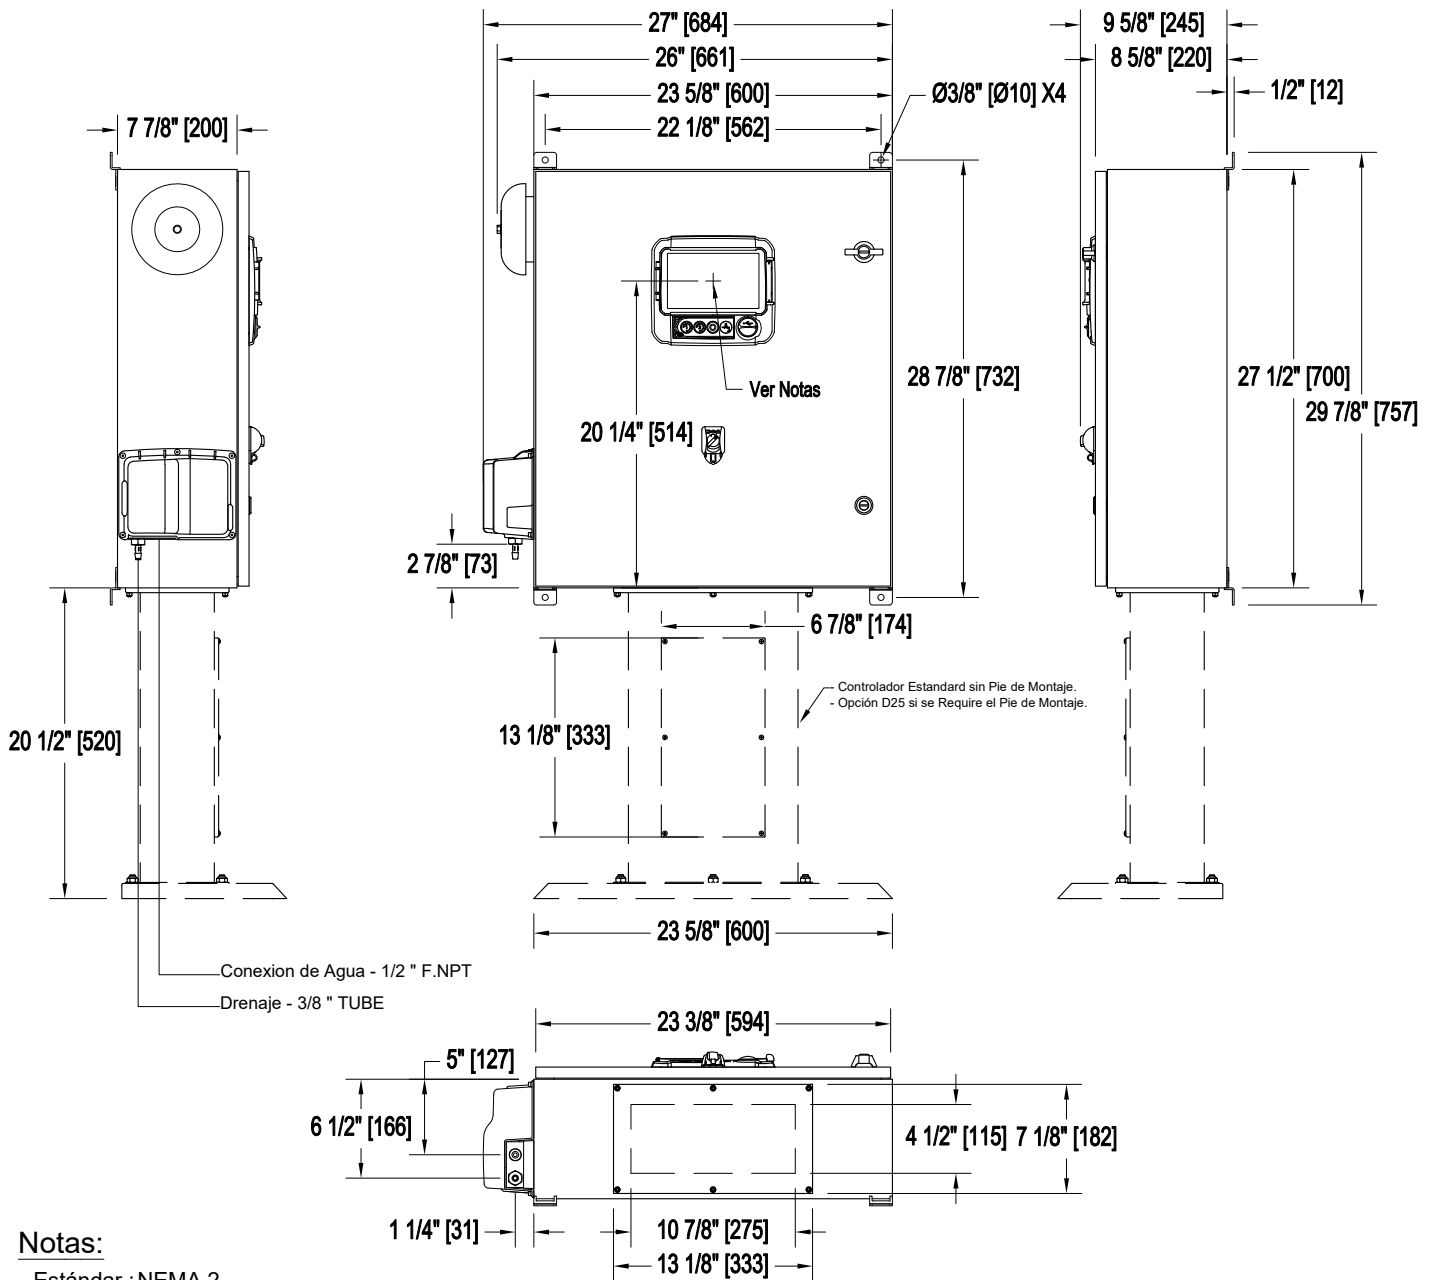

Controlador de Bomba Contra Incendio a Motor Diesel 12VCD o 24VCD Negativo a tierra

Modelo: GPD

Dimensiones

Conform a la mas reciente norma NFPA 20.

Notas:

- Estándar : NEMA 2
- Color estándar : rojo RAL 3002.
- Todas las dimensiones son en pulgadas [milímetros].
- Centro de la pantalla del ViZiTouch: desde la base 20-1/4" [514] (sin pies).
- Se recomienda que pasar por el cable entre la placa inferior.
- Utilizar solamente conectores impermeable para cableado.
- Proteja el equipo contra residuos durante el taradraje.
- Giro de la puerta es igual al ancho de la misma.
- Montaje sísmico en la pared rígida solamente.

Basándose únicamente a título informativo.
 El Fabricante se reserva el derecho de modificar este dibujo, sin previo aviso.
 Contacto el fabricante para los dibujo como se construyó.

REV.	DESCRIPTION	DD/MM/YY	Numero de Dibujo
1.	Revised logo	18/06/18	GPD-DI700 /S
0.	First issue	18/11/16	