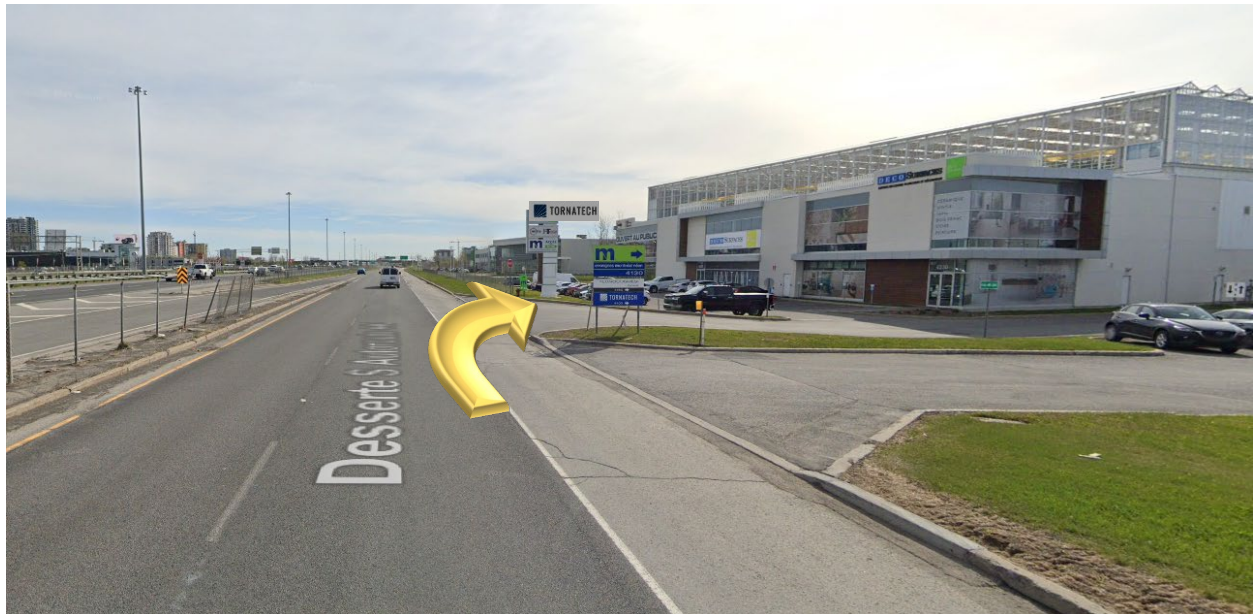

TORNATECH INC.

4100 Desserte South (A-440 West)
Laval, QC, H7T 0H3

Directions pour se rendre au nouveau siège social**EN VOITURE**

Entrer par un chemin qui mène à l'arrière de Tornatech.

Le stationnement n'est pas accessible directement de la voie de service.

Passer par un chemin privé pour se rendre à l'arrière.

ATTENTION : Pour prendre le chemin privé menant à Tornatech, tourner à droite dans la direction du Déco Surfaces.

Refaire le grand tour par le Boulevard Cléroux si l'entrée est manquée: