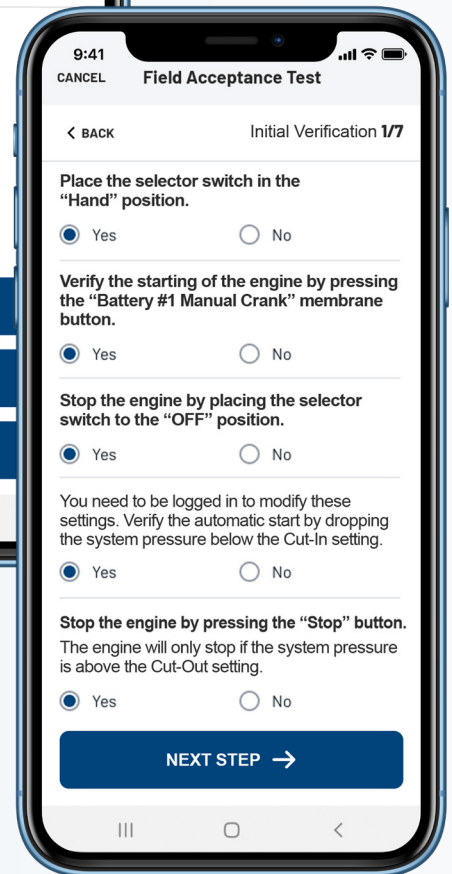

ViZiSync application mobile

- Accédez à toutes vos données en un seul endroit sur votre appareil mobile
- Remplir et soumettre les rapports de tests d'acceptation en chantier
- Installer facilement les mises à jour logicielles via le WiFi. La clé USB n'est plus nécessaire

Téléchargez l'application pour ouvrir un compte.

ViZiSync application mobile

Ajouter des
contrôleurs à la liste
"Mes contrôleurs"

Afficher toutes les
informations sur
vos contrôleurs

Télécharger
les fichiers

Mettre à jour
le logiciel du
contrôleur

Remplir et
soumettre
des rapports
de tests
d'acceptation
en chantier