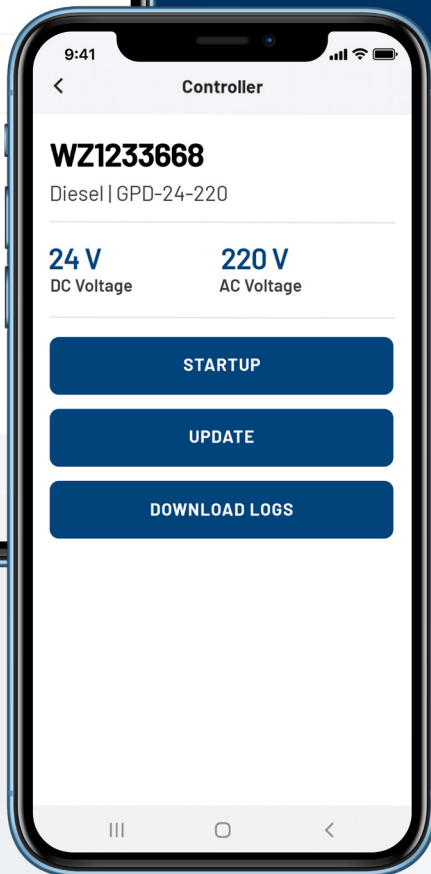

ViZiSync application mobile

- Accédez à toutes vos données en un seul endroit sur votre appareil mobile
- Remplir et soumettre les rapports de tests d'acceptation en chantier
- Installer facilement les mises à jour logicielles via le WiFi. La clé USB n'est plus nécessaire

Téléchargez l'application pour ouvrir un compte.

ViZiSync application mobile

Ajouter des
contrôleurs à la liste
"Mes contrôleurs"

Afficher toutes les
informations sur
vos contrôleurs

Télécharger
les fichiers