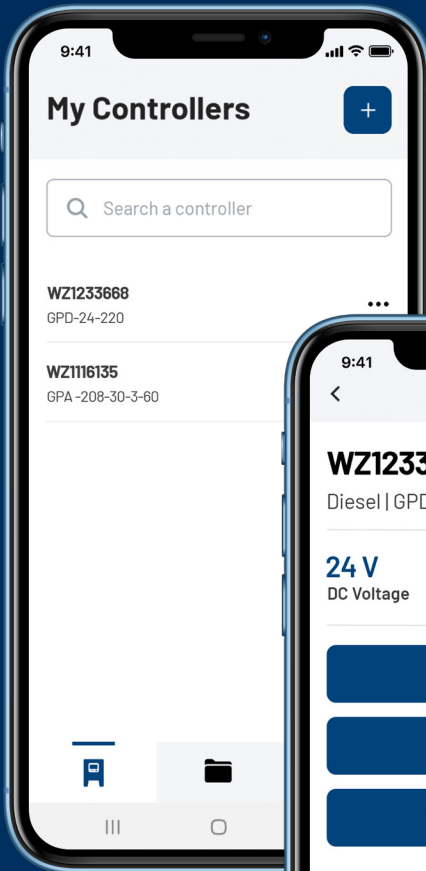

ViZiSync application mobile

- Accédez à toutes vos données en un seul endroit sur votre appareil mobile
- Remplir et soumettre les rapports de tests d'acceptation en chantier
- Installer facilement les mises à jour logicielles via le WiFi. La clé USB n'est plus nécessaire

Téléchargez l'application pour ouvrir un compte.

ViZiSync application mobile

Ajouter des
contrôleurs à la liste
"Mes contrôleurs"

Afficher toutes les
informations sur
vos contrôleurs

Télécharger
les fichiers