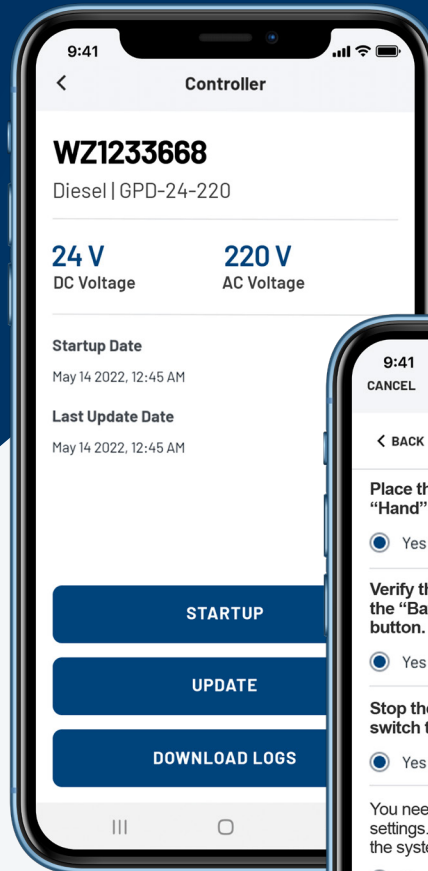

ViZiSync application mobile

- Accédez à toutes vos données en un seul endroit sur votre appareil mobile
- Remplir et soumettre les rapports de tests d'acceptation en chantier
- Installer facilement les mises à jour logicielles via le WiFi. La clé USB n'est plus nécessaire

Téléchargez l'application pour ouvrir un compte.

ViZiSync application mobile

Ajouter des
contrôleurs à la liste
"Mes contrôleurs"

Afficher toutes les
informations sur
vos contrôleurs

Télécharger
les fichiers